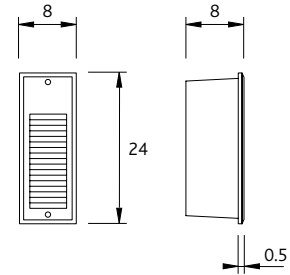

05-9182

G9
max. 40W

6

34

Dos frontales incluidos.
Two frames included.
Deux couvertes comprises.
Due copertine frontale incluse.
Dois frontais incluídos.

Caja para empotrar incluida.
Flush fitting box included.
Boîte à encastrer incluse.
Caixa para encastrar incluída.

G9 40W
OSRAM
Incluida / Included
Incluse / Incluída

05-9128

34

G9
max. 60W

6

G9 OSRAM
40W
Incluida / Included
Include / Inclusa

Caja para empotrar incluida.
Flush fitting box included.
Boîte à encastrer incluse.
Caixa encastrable inclusa.
Caixa para encastrar incluída.

05-9179

34

G24d-3
max. 26W fluorescent

6

Aluminio inyectado. Difusor de cristal plano.
Injected aluminium. Plane glass diffuser.
Aluminium injecté. Plane glass diffuser.
Alluminio pressofuso. Diffusore di cristallo piatto.
Alumínio injetado. Difusor de vidro plano.

05-9240

34

27 LEDs x 0,1 W
2,7W-230V

Caja para empotrar incluida.
Flush fitting box included.
Boîte à encastrer incluse.
Caissa encastrable inclusa.
Caixa para encastrar incluída.

Transformador (driver) integrado.
Recessed transformer (driver).
Transformateur (driver) intégré.
Transformatore (driver) integrato.
Transformador (driver) integrado.