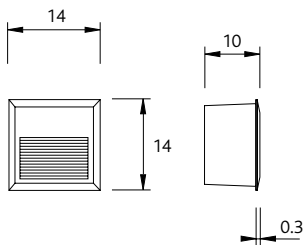

05-9169

34

18 LEDs x 0,1 W
1,8W-230V.

Pag.
186