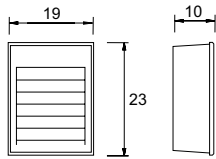

05-9179

34

G24d-3
max. 26W fluorescent

6

Aluminio inyectado. Difusor de cristal plano.
Injected aluminium. Plane glass diffuser.
Aluminium injecté. Plane glass diffuser.
Alluminio pressofuso. Diffusore di cristallo piatto.
Alumínio injetado. Difusor de vidro plano.

05-9240

34

27 LEDs x 0,1 W
2,7W-230V

Caja para empotrar incluida.
Flush fitting box included.
Boîte à encastrer incluse.
Caissa encastrable inclusa.
Caixa para encastrar incluída.

Transformador (driver) integrado.
Recessed transformer (driver).
Transformateur (driver) intégré.
Transformatore (driver) integrato.
Transformador (driver) integrado.