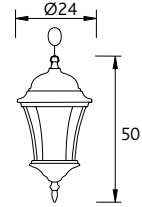

00-8724

05

E-27 max. 100W PL elect. E-27 max. 21W  
   
 4

 Cristal de recambio de cortesía.  
 Courtesy spare glass included.  
 Verre recharge compris.  
 Cristallo di recambio compreso.  
 Vidro de reposto incluído.

10-8724

05

E-27 max. 100W PL elect. E-27 max. 21W  
   
 4

   IP 23

Aluminio inyectado. Difusor de cristal biselado.  
**Injected aluminium. Beveled glass diffuser.**  
 Aluminium injecté. Diffuseur en verre biseauté.  
**Alluminio pressufuso. Diffusore di cristallo molato.**  
 Alumínio injectado. Difusor de vidro com moldura facetada.