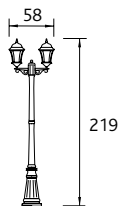

Pag.  
185

CE

05

171

delfos

**60-8778 + 55-8793 = farola completa**

cabezal/head    columna/column    complete set

2 x E-27 max. 100W    2 x PL elect. E-27 max. 21W

2

**60-8778 + 55-8766 = farola completa**

cabezal/head    columna/column    complete set

2 x E-27 max. 100W    2 x PL elect. E-27 max. 21W

2

! 2 cristales de recambio de cortesía. / 2 courtesy spare glasses included. / 2 verres rechange compris. / 2 cristalli di recambio compreso. / 2 vidros de reposição incluídos. Para farola completa, solicite los códigos del cabezal y de la columna. / For complete set, please order column plus the head. / Pour ensemble, voir code de la tête et la colonne. / Per lampada completa, vedere codice del palottesta. / Para obter um aparelho completo deve encomendar os códigos da coluna e da cabeça separadamente.