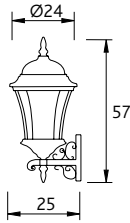

05-8724

05

! Cristal de recambio de cortesía.
Courtesy spare glass included.
Verre rechange compris.
Cristallo di recambio compreso.
Vidro de reposto incluído.

05-8723

05

⊕ ⊖ IP 23

CE

Aluminio inyectado. Difusor de cristal biselado.
Injected aluminium. Beveled glass diffuser.
Aluminium injecté. Diffuseur en verre biseauté.
Alluminio pressofuso. Diffusore di cristallo molato.
Aluminio inyectado. Difusor de vidro com moldura facetada.