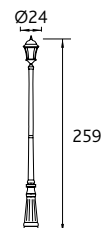

10-8724

05

E-27 max. 100W PL elect. E-27 max. 21W  
   
 4

   IP 23

Aluminio inyectado. Difusor de cristal biselado.  
**Injected aluminium. Beveled glass diffuser.**  
 Aluminium injecté. Diffuseur en verre biseauté.  
**Alluminio pressufuso. Diffusore di cristallo molato.**  
 Alumínio injectado. Difusor de vidro com moldura facetada.

170

delfos

**60-8770 + 55-8793 = farola completa**

cabezal/head    columna/column    complete set

E-27    PL elect. E-27  
max. 100W    max. 21W

2

**60-8770 + 55-8766 = farola completa**

cabezal/head    columna/column    complete set

E-27    PL elect. E-27  
max. 100W    max. 21W

2

**!** Cristal de recambio de cortesía. / Courtesy spare glass included. / Verre rechange compris. / Cristalli di recambio compreso. / Vidro de reposo incluído.  
Para farola completa, solicite los códigos del cabezal y de la columna. / For complete set, please order column plus the head. / Pour ensemble, voir code de la tête et la colonne. / Per lampada completa, vedere codice del palotesta. / Para obter um aparelho completo deve encomendar os códigos da coluna e da cabeça separadamente.