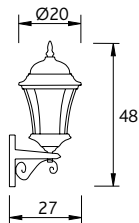

05-8724

05

! Cristal de recambio de cortesía.  
Courtesy spare glass included.  
Verre rechange compris.  
Cristallo di recambio compreso.  
Vidro de reposto incluído.

05-8723

05

⊕ ⊖ IP 23

CE

Aluminio inyectado. Difusor de cristal biselado.  
**Injected aluminium. Beveled glass diffuser.**  
Aluminium injecté. Diffuseur en verre biseauté.  
**Alluminio pressofuso. Diffusore di cristallo molato.**  
Aluminio inyectado. Difusor de vidro com moldura facetada.

00-8724

05

E-27 max. 100W PL elect. E-27 max. 21W  
   
 4

 Cristal de recambio de cortesía.  
 Courtesy spare glass included.  
 Verre recharge compris.  
 Cristallo di recambio compreso.  
 Vidro de reposto incluído.

10-8724

05

E-27 max. 100W PL elect. E-27 max. 21W  
   
 4

   IP 23

Aluminio inyectado. Difusor de cristal biselado.  
**Injected aluminium. Beveled glass diffuser.**  
 Aluminium injecté. Diffuseur en verre biseauté.  
**Alluminio pressufuso. Diffusore di cristallo molato.**  
 Alumínio injectado. Difusor de vidro com moldura facetada.