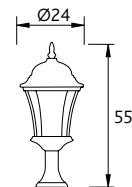

00-8724

05

E-27 max. 100W PL elect. E-27 max. 21W  
   
 4

 Cristal de recambio de cortesía.  
 Courtesy spare glass included.  
 Verre recharge compris.  
 Cristallo di recambio compreso.  
 Vidro de reposto incluído.

10-8724

05

E-27 max. 100W PL elect. E-27 max. 21W  
   
 4

   IP 23

Aluminio inyectado. Difusor de cristal biselado.  
**Injected aluminium. Beveled glass diffuser.**  
 Aluminium injecté. Diffuseur en verre biseauté.  
**Alluminio pressufuso. Diffusore di cristallo molato.**  
 Alumínio injectado. Difusor de vidro com moldura facetada.