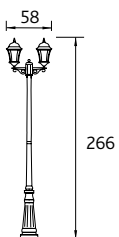

E-27    PL elect. E-27  
max. 100W    max. 21W

2

**!** Cristal de recambio de cortesía. / Courtesy spare glass included. / Verre rechange compris. / Cristalli di recambio compreso. / Vidro de reposo incluído.  
Para farola completa, solicite los códigos del cabezal y de la columna. / For complete set, please order column plus the head. / Pour ensemble, voir code de la tête et la colonne. / Per lampada completa, vedere codice del palotesta. / Para obter um aparelho completo deve encomendar os códigos da coluna e da cabeça separadamente.

Pag.  
185

CE

05

171

delfos

**60-8778 + 55-8793 = farola completa**

cabezal/head    columna/column    complete set

2 x E-27 max. 100W    2 x PL elect. E-27 max. 21W

2

**60-8778 + 55-8766 = farola completa**

cabezal/head    columna/column    complete set

2 x E-27 max. 100W    2 x PL elect. E-27 max. 21W

2

! 2 cristales de recambio de cortesía. / 2 courtesy spare glasses included. / 2 verres rechange compris. / 2 cristalli di recambio compreso. / 2 vidros de reposição incluídos. Para farola completa, solicite los códigos del cabezal y de la columna. / For complete set, please order column plus the head. / Pour ensemble, voir code de la tête et la colonne. / Per lampada completa, vedere codice del palottesta. / Para obter um aparelho completo deve encomendar os códigos da coluna e da cabeça separadamente.

71-9206

IP 23

Pag. 185

Aluminio inyectado. Difusor de cristal biselado.  
**Injected aluminium. Beveled glass diffuser.**  
 Aluminium injecté. Diffuseur en verre biseauté.  
**Alluminio pressofuso. Diffusore di cristallo molato.**  
 Alumínio injectado. Difusor de vidro com moldura facetada.