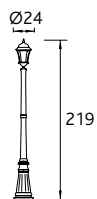

10-8724

05

E-27 max. 100W PL elect. E-27 max. 21W  
   
 4

   IP 23

Aluminio inyectado. Difusor de cristal biselado.  
**Injected aluminium. Beveled glass diffuser.**  
 Aluminium injecté. Diffuseur en verre biseauté.  
**Alluminio pressufuso. Diffusore di cristallo molato.**  
 Alumínio injectado. Difusor de vidro com moldura facetada.

170

delfos

**60-8770 + 55-8793 = farola completa**

cabezal/head    columna/column    complete set

E-27    PL elect. E-27  
max. 100W    max. 21W

2

**60-8770 + 55-8766 = farola completa**

cabezal/head    columna/column    complete set

E-27    PL elect. E-27  
max. 100W    max. 21W

2

**!** Cristal de recambio de cortesía. / Courtesy spare glass included. / Verre rechange compris. / Cristalli di recambio compreso. / Vidro de reposo incluído.  
Para farola completa, solicite los códigos del cabezal y de la columna. / For complete set, please order column plus the head. / Pour ensemble, voir code de la tête et la colonne. / Per lampada completa, vedere codice del palotesta. / Para obter um aparelho completo deve encomendar os códigos da coluna e da cabeça separadamente.