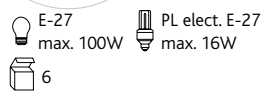

05-8724

05

! Cristal de recambio de cortesía.  
Courtesy spare glass included.  
Verre rechange compris.  
Cristallo di recambio compreso.  
Vidro de reposto incluído.

05-8723

05

⊕ ⊖ IP 23

CE

Aluminio inyectado. Difusor de cristal biselado.  
**Injected aluminium. Beveled glass diffuser.**  
Aluminium injecté. Diffuseur en verre biseauté.  
**Alluminio pressofuso. Diffusore di cristallo molato.**  
Aluminio inyectado. Difusor de vidro com moldura facetada.

10-8724

05

E-27 max. 100W PL elect. E-27 max. 21W  
   
 4

   IP 23

Aluminio inyectado. Difusor de cristal biselado.  
**Injected aluminium. Beveled glass diffuser.**  
 Aluminium injecté. Diffuseur en verre biseauté.  
**Alluminio pressufuso. Diffusore di cristallo molato.**  
 Alumínio injectado. Difusor de vidro com moldura facetada.