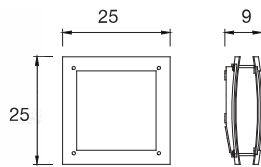

(new)

05-9444-Z5-M3 ■

PL elect. E-27 max. 23W

IP 54 6 ENERGY SAVING IK 08

2 posiciones de instalación.
2 installation positions.
2 positions d'installation.
2 Stellungen zur Installation (Einbaustellungen).
2 posizione d'installazione
2 posições de instalação.