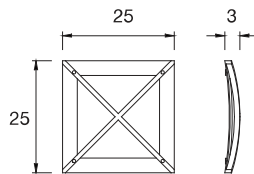

(new)

05-9444-Z5-M3 ■

PL elect. E-27 max. 23W

IP 54 6 ENERGY SAVING IK 08

2 posiciones de instalación.
2 installation positions.
2 positions d'installation.
2 Stellungen zur Installation (Einbaustellungen).
2 posizione d'installazione
2 posições de instalação.