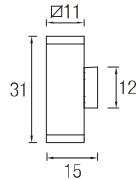

05-9368-34-37 ■
05-9368-Z5-37 ■

2 x Par-30 E-27 max. 75W

2 x Par-30 E-27 15W Fluo

IP 65 6 IK 08

05-9369-34-37 ■
05-9369-Z5-37 ■

G12 70W Halogenurs

IP 65 2 261 IK 8

BAG + Reflector simple y doble
Double and simple reflector **Included**