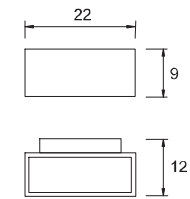

BAG **Included**

● 05-9228-34-37 ■
05-9228-Z5-37 ■

2 x G24q-3 26W Fluó

IP 65 IK 04

BAG 26W **Included**

● 05-9229-34-37 ■
05-9229-J6-37 ■ (new)
05-9229-Z5-37 ■

R7s L=78 max. 150W Halogen

IP 65 IK 04