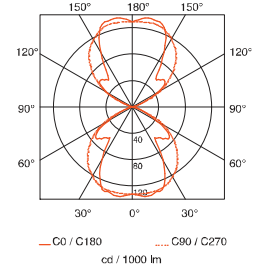

Materiales / Materials

Incluido / Included

Accesorio reflector
Reflector accessory

Especificaciones / Specifications

Acabados / Finishes

■ 34 Gris Grey Gris Grau Grigio Cinzeno	■ J6 Marrón Brown Marron Braun Marrone Castanho	■ Z5 Gris urbano Urban grey Gris urbain Stadtgrau Grigio urbano Cinzeno urbano

● 05-9227-34-37 ■
05-9227-Z5-37 ■

Rx7s, 150W Halogenurs

IP 65 IK 04

BAG **Included**

(new)

● 05-9438-34-37 ■
05-9438-Z5-37 ■

Rx7s, 70W Halogenurs

IP 65 IK 04

BAG **Included**

● 05-9228-34-37 ■
05-9228-Z5-37 ■

2 x G24q-3 26W Fluó

IP 65 IK 04

BAG 26W **Included**

● 05-9229-34-37 ■
05-9229-J6-37 ■ (new)
05-9229-Z5-37 ■

R7s L=78 max. 150W Halogen

IP 65 IK 04

● 05-9230-34-37 ■
05-9230-J6-37 ■ (new)
05-9230-Z5-37 ■

1 x G24d-3 26W Fluó

IP 65 IK 04

BAG / VOSSLOH 26W **Included**