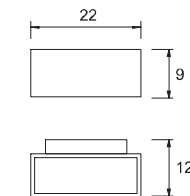

BAG **Included**

● 05-9228-34-37 ■
05-9228-Z5-37 ■

2 x G24q-3 26W Fluó

IP 65 IK 04

BAG 26W **Included**

● 05-9229-34-37 ■
05-9229-J6-37 ■ (new)
05-9229-Z5-37 ■

R7s L=78 max. 150W Halogen

IP 65 IK 04