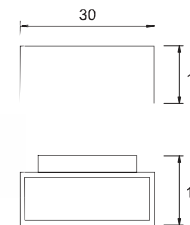

BAG **Included**

● 05-9228-34-37 ■
05-9228-Z5-37 ■

2 x G24q-3 26W Fluó

IP 65 IK 04

BAG 26W **Included**

● 05-9229-34-37 ■
05-9229-J6-37 ■ (new)
05-9229-Z5-37 ■

R7s L=78 max. 150W Halogen

IP 65 IK 04