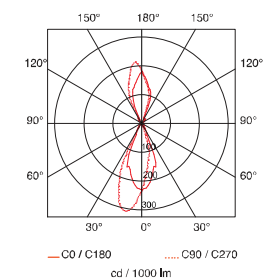

Materiales / Materials

Especificaciones / Specifications

Acabados / Finishes

■ 34 Gris Grey Gris Grau Grigio Cinzeno	■ Z5 Gris urbano Urban grey Gris urbain Stadtgrau Grigio urbano Cinzeno urbano

05-9368-34-37 ■
05-9368-Z5-37 ■

2 x Par-30 E-27 max. 75W

2 x Par-30 E-27 15W Fluo

IP 65 6 IK 08

05-9369-34-37 ■
05-9369-Z5-37 ■

G12 70W Halogenurs

IP 65 2 261 IK 8

BAG + Reflector simple y doble
Double and simple reflector **Included**

05-9204-34-B8 ■
05-9204-Z5-B8 ■

G12 70W Halogenurs

IP 65 2 IK 08

BAG **Included**

Reflector simple y doble
Double and simple reflector **Included**