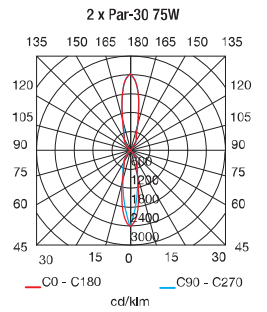

05-9368-34-37 ■
05-9368-Z5-37 ■

2 x Par-30 E-27 max. 75W

2 x Par-30 E-27 15W Fluo

IP 65 6 IK 08

05-9369-34-37 ■
05-9369-Z5-37 ■

G12 70W Halogenurs

IP 65 2 261 IK 8

BAG + Reflector simple y doble
Double and simple reflector **Included**