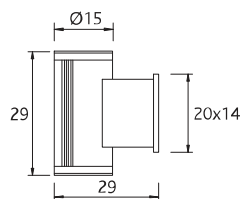

05-9368-34-37 ■
05-9368-Z5-37 ■

2 x Par-30 E-27 max. 75W

2 x Par-30 E-27 15W Fluo

IP 65 6 IK 08

05-9369-34-37 ■
05-9369-Z5-37 ■

G12 70W Halogenurs

IP 65 2 261 IK 8

BAG + Reflector simple y doble
Double and simple reflector **Included**