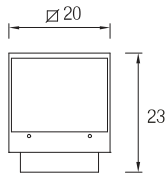

● 05-9230-34-37 ■
05-9230-J6-37 ■ (new)
05-9230-Z5-37 ■

1 x G24d-3 26W Fluó

IP 65 IK 04

BAG / VOSSLOH 26W **Included**

Materiales / Materials

Especificaciones / Specifications

Acabados / Finishes

■ 34 Gris Grey Gris Grau Grigio Cinzeno	■ Z5 Gris urbano Urban grey Gris urbain Stadtgrau Grigio urbano Cinzeno urbano
--	---