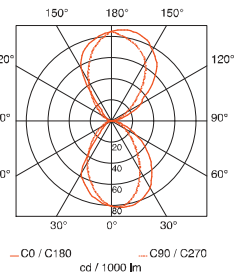

05-9287-34-37 ■
05-9287-Z5-37 ■

E-27 max. 100W

PL elect. E-27 max. 23W

IP 65 6 IK 05

18W + Accesorio reflector Reflector accessory **Included**

PL 23W