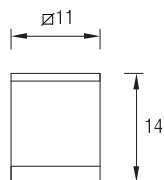

05-9287-34-37 ■
05-9287-Z5-37 ■

E-27 max. 100W

PL elect. E-27 max. 23W

IP 65 6 IK 05

18W + Accesorio reflector Reflector accessory **Included**

PL 23W