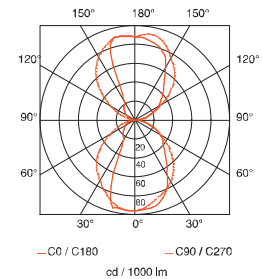

● 05-9230-34-37 ■
05-9230-J6-37 ■ (new)
05-9230-Z5-37 ■

1 x G24d-3 26W Fluó

IP 65 IK 04

BAG / VOSSLOH 26W **Included**

Materiales / Materials

Especificaciones / Specifications

Acabados / Finishes

■ 34 Gris Grey Gris Grau Grigio Cinzeno	■ Z5 Gris urbano Urban grey Gris urbain Stadtgrau Grigio urbano Cinzeno urbano
--	---