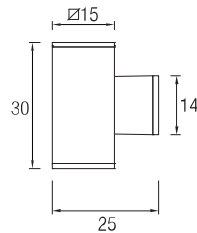

05-9368-34-37 ■
05-9368-Z5-37 ■

2 x Par-30 E-27 max. 75W

2 x Par-30 E-27 15W Fluo

IP 65 6 IK 08

05-9369-34-37 ■
05-9369-Z5-37 ■

G12 70W Halogenurs

IP 65 2 261 IK 8

BAG + Reflector simple y doble
Double and simple reflector **Included**