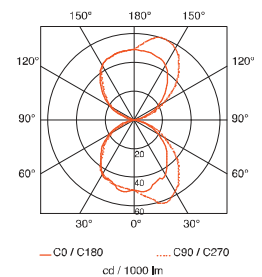

● 05-9229-34-37 ■
05-9229-J6-37 ■ (new)
05-9229-Z5-37 ■

R7s L=78 max. 150W Halogen

IP 65 IK 04