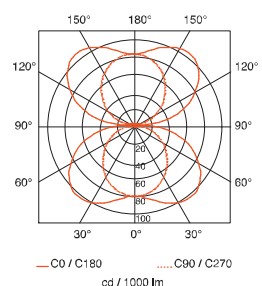

● 05-9230-34-37 ■
05-9230-J6-37 ■ (new)
05-9230-Z5-37 ■

1 x G24d-3 26W Fluó

IP 65 IK 04

BAG / VOSSLOH 26W **Included**

Materiales / Materials

Especificaciones / Specifications

Acabados / Finishes

■ 34 Gris Grey Gris Grau Grigio Cinzeno	■ Z5 Gris urbano Urban grey Gris urbain Stadtgrau Grigio urbano Cinzeno urbano
--	---