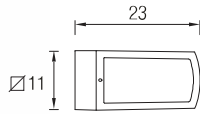

05-9393-34-37 ■
05-9393-Z5-37 ■

G12 70W Halogenurs

IP 65 2 261 IK 08

BAG + Cristales lupa Magnifying glasses **Included**

con cristales lupa
with magnifying glass

05-9287-34-37 ■
05-9287-Z5-37 ■

E-27 max. 100W