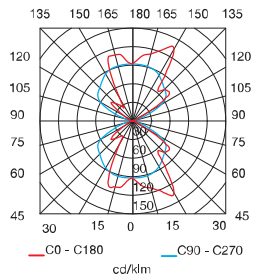

● 05-9228-34-37 ■
05-9228-Z5-37 ■

2 x G24q-3 26W Fluó

IP 65 IK 04

BAG 26W **Included**