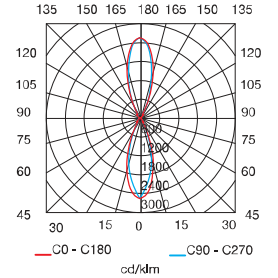

05-9368-34-37 ■
05-9368-Z5-37 ■

2 x Par-30 E-27 max. 75W

2 x Par-30 E-27 15W Fluo

IP 65 6 IK 08

05-9369-34-37 ■
05-9369-Z5-37 ■

G12 70W Halogenurs

IP 65 2 261 IK 8

BAG + Reflector simple y doble
Double and simple reflector **Included**