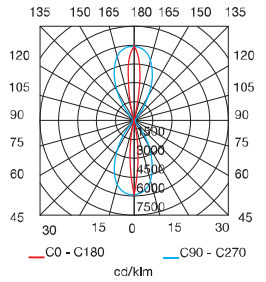

05-9393-34-37 ■
05-9393-Z5-37 ■

G12 70W Halogenurs

IP 65 2 261 IK 08

BAG + Cristales lupa Magnifying glasses **Included**

con cristales lupa
with magnifying glass