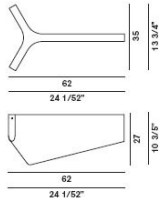

DESIGN STUDIO KAIROS/2003

Lámpara de pared modular con difusor en polietileno coloreado y satinado.

Bianco

Giallo

Arancio

Grigio

Certificaciones**BULBS (120 V)**fluorescente
1x18W 2G11
alimentador electrónico**BULBS (120 V)**fluorescente
1x18W 2G11 type T5 electronic ballast