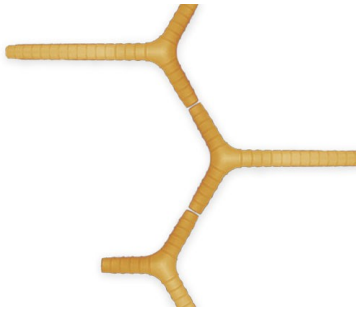

DESIGN STUDIO KAIROS/2003

Lámpara de pared modular con difusor en polietileno coloreado y satinado.

Bianco

Giallo

Arancio

Grigio

Certificaciones**BULBS (120 V)**fluorescente
1x18W 2G11
alimentador electrónico**BULBS (120 V)**fluorescente
1x18W 2G11 type T5 electronic ballast