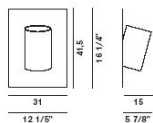

AFFIX PARETE

DESIGN VALERIO BOTTIN/2001

Lámpara de pared compuesta por un soporte metálico rectangular en aluminio anodizado y por un difusor cilíndrico en cristal soplado y satinado.

Oro

Argento

Certificaciones