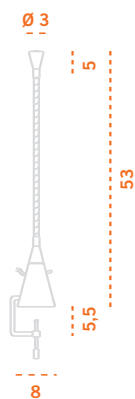

VORTEILE DER LED

- Geringer Energieverbrauch.
- Gerichtetes Licht.
- Keine Hitzeentwicklung.
- Qualitatives Licht ohne UV Emission.
- Lebensdauer ca. 100.000 Stunden.

PYTHON pinza / clip-on / klemmleuchte