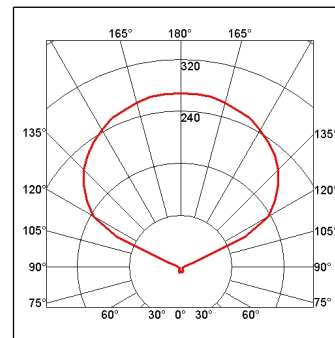

**A049500**  
Acheo soffitto  
Gris metalizado

Soporte de aplique de metal cromado, soporte de plafón de metal pintado. Difusor de vidrio borosilicato. Emisión de luz indirecta e indirecta refleja, para la versión de techo. Color: gris metalizado